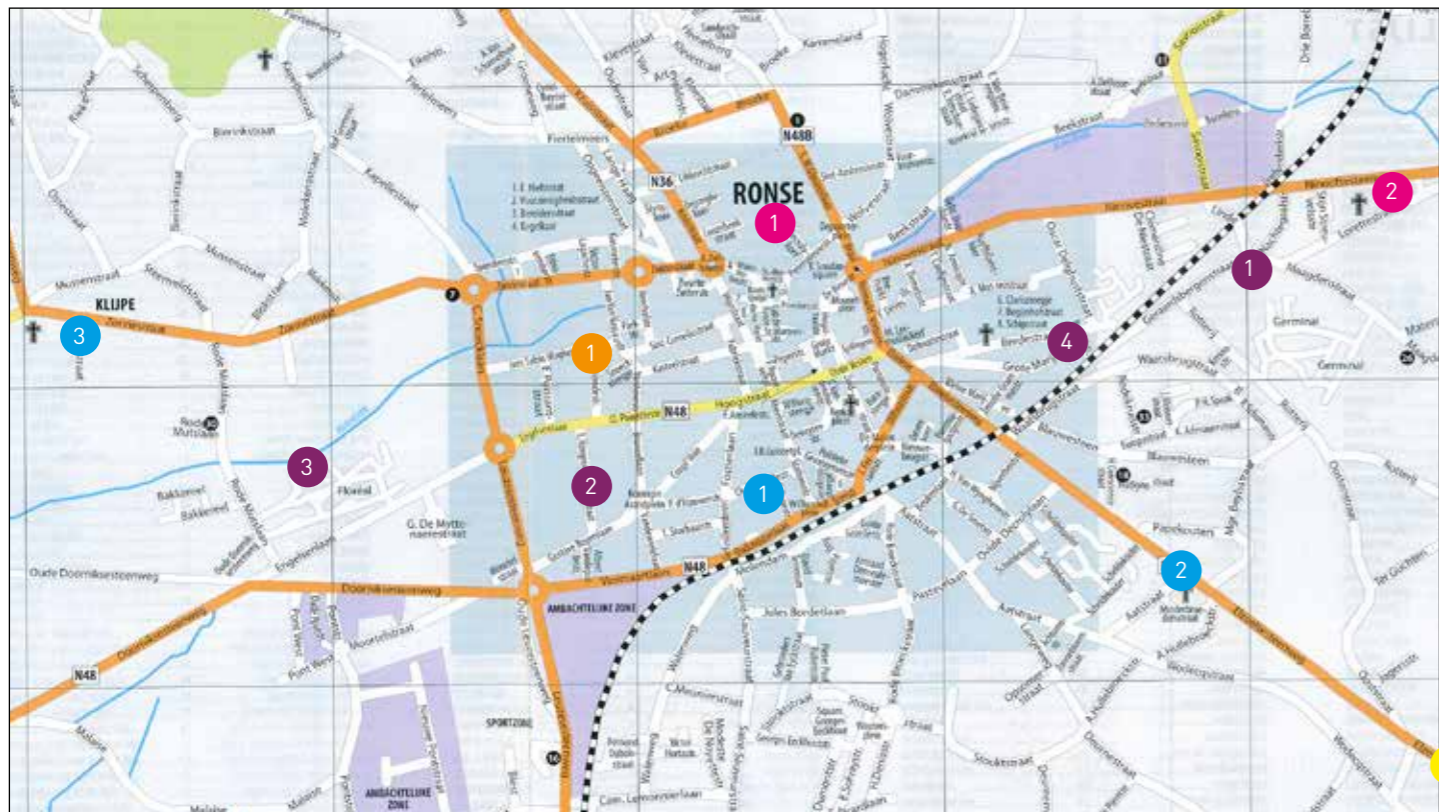

Er zijn twee rondleidingen:

om 9u tot 9u30 en **om 10.30u tot 11u**.

Je vindt alle kleuterscholen op het **kaartje** op de keerzijde.

Opgelet:

Niet alle scholen doen op elk moment mee.

Kijk zeker naar de **lijst** om zien of een bezoek mogelijk is en op welk beginuur.

Voor iedereen een kleuterschool in de buurt...

		bezoeken		7 februari			
Go!	Kleuterschool Dr. Ovide Decroly	9u	10u30	Geraardsbergenstraat 221	1	055 21 49 56	ks.ronse@g-o.be
		9u	10u30	L. Vangrootenbruelstraat 62	2	055 21 65 56	
		9u	10u30	Floréal 399	3	055 21 52 57	
		9u	10u30	Grote Marijve 135	4	055 21 26 35	
KATHOLIEK ONDERWIJS RONSE	Campus Glorieux Kleuter	x	10u30	St.-Pietersnieuwstraat 4	1	055 61 25 45	info.glorieuxkleuter@koronse.be
		9u	x	Lorettestraat 190 (CAMPUS SINT-PIETER)	2	055 61 25 65	
KATHOLIEK ONDERWIJS RONSE	Campus St.-Antonius Kleuter & Lager	9u	x	Ch. de Gaullestraat 10	1	055 61 25 75	info.antonius@koronse.be
		x	10u30	Aatstraat 270 (CAMPUS SINT-FRANCISCUS - Paters)	2	055 61 25 90	
		x	10u30	Zonnestraat 518 (CAMPUS DE KLIJPE)	3	055 61 25 85	
De Ringelwikke	Landelijke Steinerschool De Ringelwikke	x	x	Elzeelsesteenweg 647	1	055 60 52 45	info@deringelwikke.be
Serafijn	Basisschool Serafijn	9u	10u30	De Mérodestraat 26	1	055 47 00 05	secretariaat@serafijnronse.be
		x=geen bezoek					